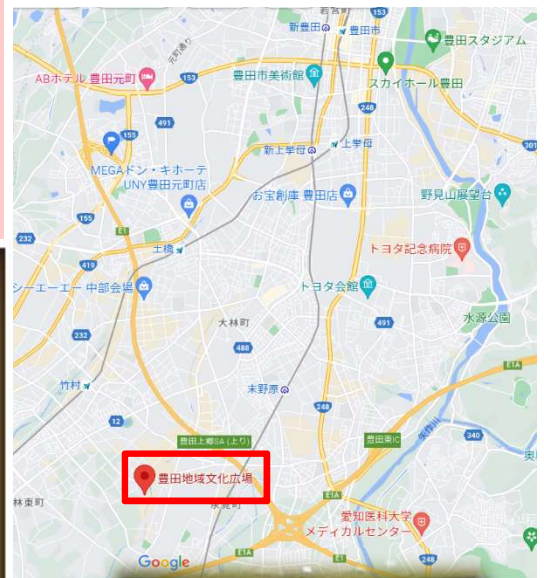

(財)合気会 合気道豊田葵道場公認

武産合気修練会

合気剣・合気杖・体術の理合いを研鑽したい合気道人は、どなたでも参加できます。

剣術

杖術

体術

合気道は、剣・杖・体術の一致を目指した武道です。開祖が創始した「武産合気道」をより深く学ぶには、剣術と杖術を体術と等しく稽古する必要があります。岩間に伝わる開祖直伝の型をともに研鑽したい！体験してみたい合気道人は所属関係なく参加可能です。

- 稽古：土曜日 18:00～19:00
*時間と場所はHPを確認した上でお越し下さい
- 場所：豊田地域文化広場（武道場）
〒473-0903 愛知県豊田市西田町けやき 1
- 内容：合気剣、合気杖、体術の一致を研鑽
*各自、剣、杖を持参（注文購入可能）
- 参加費：500円/回
- 連絡先：toyota_aikido@yahoo.co.jp